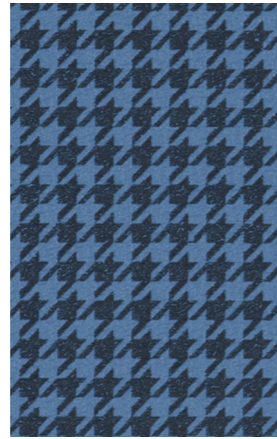

Agua Fabrics Ltd,
Hyde House,
The Hyde, London NW9 6LH
T +44 (0)20 8205 0050
F +44 (0)20 8205 0660
E info@aguafabrics.com
www.aguafabrics.com

Certificate No. FS531220

AGUA

PERFORMANCE UPHOLSTERY FABRICS

Lunar Canis Cream