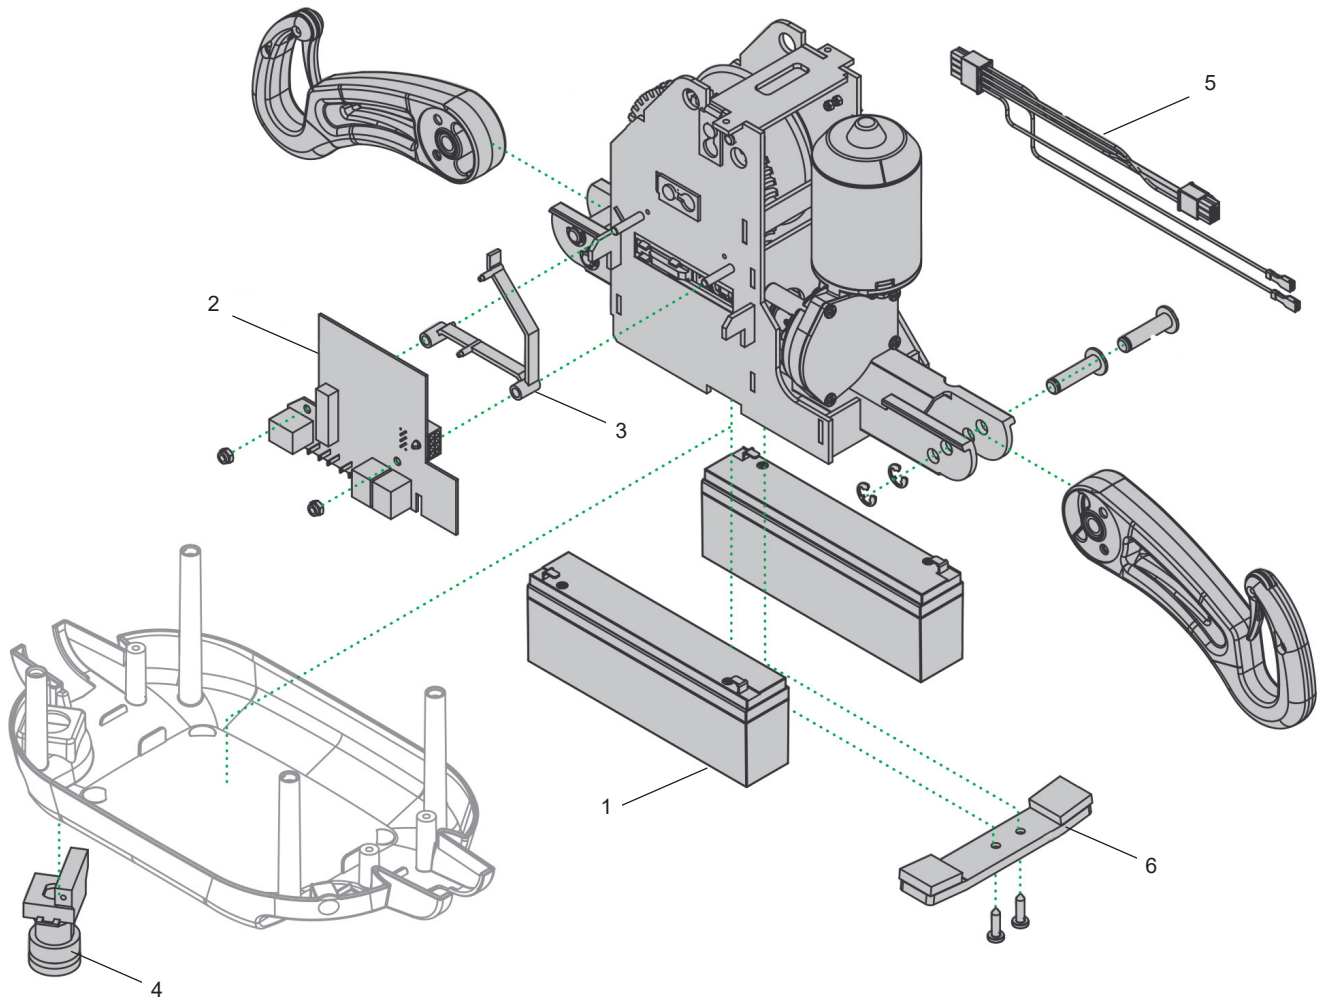

**General Parts / Accessories**

NO	PART NUMBER	DESCRIPTION	QTY
1	VOY-700.13820-B	2 Button Hand Control	1
2	VOY-362.01365	Black Strap	1
3	VOY-A5900	Trolley for Voyager Fixed Rails	1
4	VOY-700.10650	Trolley for Portable Lifts (EasyTrack)	1
5	0YJH018510	Trolley for Elara Rails	1
6	VOY-C8FGMA10	GMA 10 Amp Fuse	1
7	VOY-005.16500	Emergency Lowering Tool	1
N/S	VOY-700-13842-B	Reset Handset	1

## Housing

NO	PART NUMBER	DESCRIPTION	QTY
1	VOY-200.16849-33	Strap Inlet Cover	1
2	VOY-200.16870	Tarzan Hook	1
3	VOY-200.16889-33	Hand Control Pocket	1
4	VOY-000.08000	Carabiner	1
5	VOY-200.16801	Cable Clamp	1
6	VOY-492.00051	Hand Control and Charger Inlet Circuit Board	1
7	VOY-001.08100-33	Touch Pad Membrane with Charge Indicator	1
8	VOY-000.16550	Bushing 3/8 x 1/2 Flange Plastic	2
9	VOY-000.00846	9mm Circlips	4

**Transmission**

NO	PART NUMBER	DESCRIPTION	QTY
1	VOY-362.01365	Black Strap	1
2	VOY-700.08052	Portable Drum with Black Strap	1
3	VOY-E0006	Gear Motor	1
4	VOY-700.16521	Assy Shaft Worm	1
5	VOY-A8030	Limit Switch DB2 Terminal 0.110	1
6	VOY-200.14090	Limit Switch Retaining Plate	1
7	VOY-200.08065	Shaft 9mm	1
8	VOY-200.14230	CBLM Plate	1