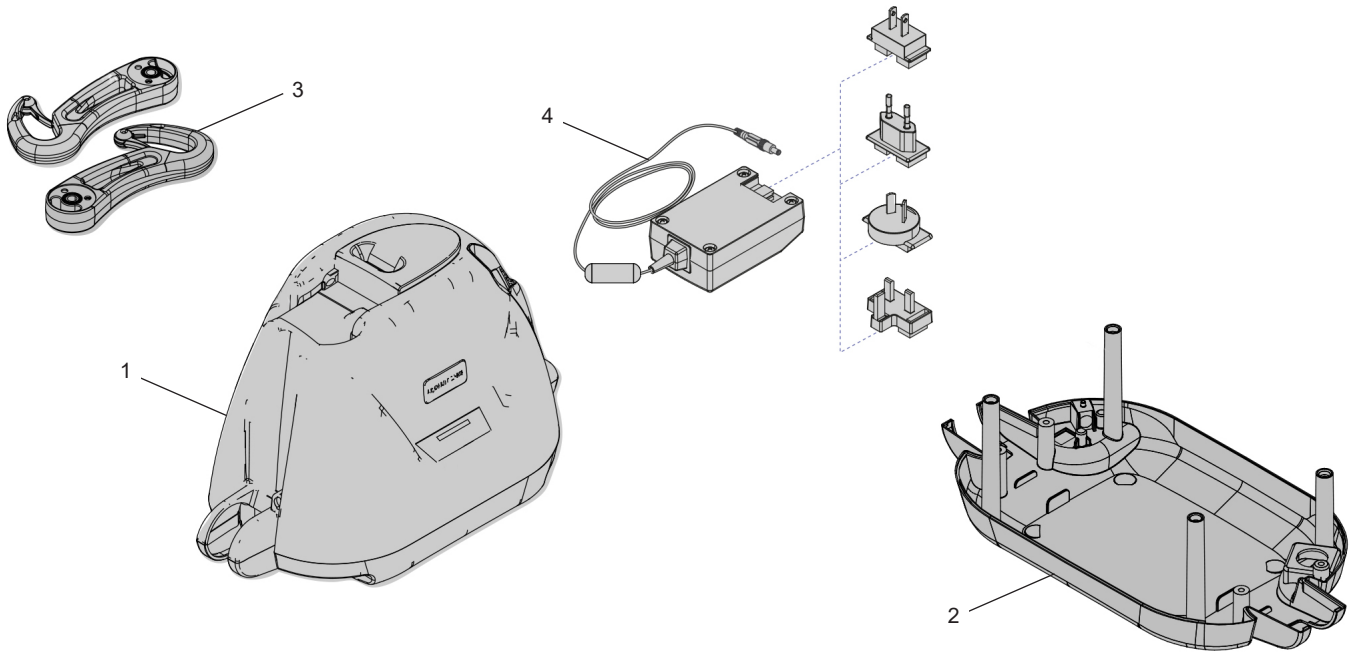

**General Parts / Accessories**

NO	PART NUMBER	DESCRIPTION	QTY
1	VOY-700.13820-B	2 Button Hand Control	1
2	VOY-362.01365	Black Strap	1
3	VOY-A5900	Trolley for Voyager Fixed Rails	1
4	VOY-700.10650	Trolley for Portable Lifts (EasyTrack)	1
5	0YJH018510	Trolley for Elara Rails	1
6	VOY-C8FGMA10	GMA 10 Amp Fuse	1
7	VOY-005.16500	Emergency Lowering Tool	1
N/S	VOY-700-13842-B	Reset Handset	1

## Housing

NO	PART NUMBER	DESCRIPTION	QTY
1	VOY-200.16849-33	Strap Inlet Cover	1
2	VOY-200.16870	Tarzan Hook	1
3	VOY-200.16889-33	Hand Control Pocket	1
4	VOY-000.08000	Carabiner	1
5	VOY-200.16801	Cable Clamp	1
6	VOY-492.00051	Hand Control and Charger Inlet Circuit Board	1
7	VOY-001.08100-33	Touch Pad Membrane with Charge Indicator	1
8	VOY-000.16550	Bushing 3/8 x 1/2 Flange Plastic	2
9	VOY-000.00846	9mm Circlips	4

**Transmission**

NO	PART NUMBER	DESCRIPTION	QTY
1	VOY-362.01365	Black Strap	1
2	VOY-700.08052	Portable Drum with Black Strap	1
3	VOY-E0006	Gear Motor	1
4	VOY-700.16521	Assy Shaft Worm	1
5	VOY-A8030	Limit Switch DB2 Terminal 0.110	1
6	VOY-200.14090	Limit Switch Retaining Plate	1
7	VOY-200.08065	Shaft 9mm	1
8	VOY-200.14230	CBLM Plate	1