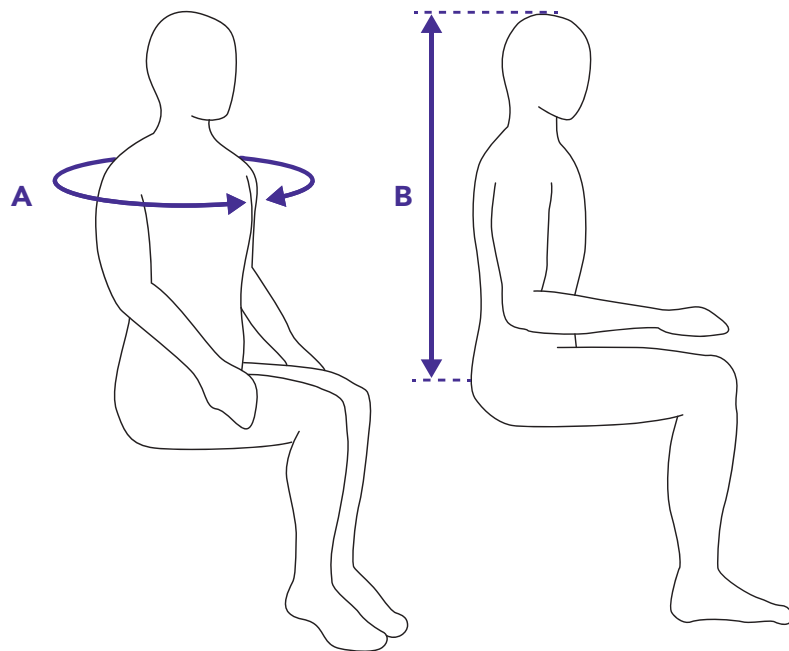

In-situ High Easy

IN-SITU RANGE

Code/s:
HYADF(SIZE)CP

Materials:
Silva-Superfine PLUS®
Silva-Superfine Coolmax®
Silva-Superfine Coolmax®
Double Layer

	A		B	
	CM	INCH	CM	INCH
XXS	66 - 76cm	26 - 30"	56 - 62cm	22 - 24½"
XS	76 - 86cm	30 - 34"	60 - 66cm	23½ - 26"
S	86 - 96cm	34 - 38"	66 - 74cm	26 - 29"
M	96 - 108cm	38 - 42½"	74 - 80cm	29 - 31½"
L	108 - 130cm	42½ - 51"	80 - 88cm	31½ - 34½"
XL	130 - 144cm	51 - 56½"	88 - 100cm	34½ - 39½"
XXL	144 - 160cm	56½ - 63"	96 - 104cm	38 - 41"